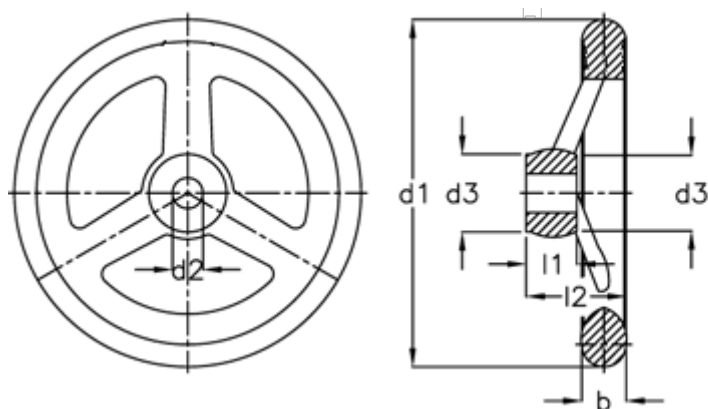

Varenummer: 20319342
Beskrivelse: E+G Håndhjul
GN 950.1-GG-250-K24-A

Mål

Antal eger = 5

b = 26

d1 = 250

d2 H7 = 24

d3 = 56

l1 = 44